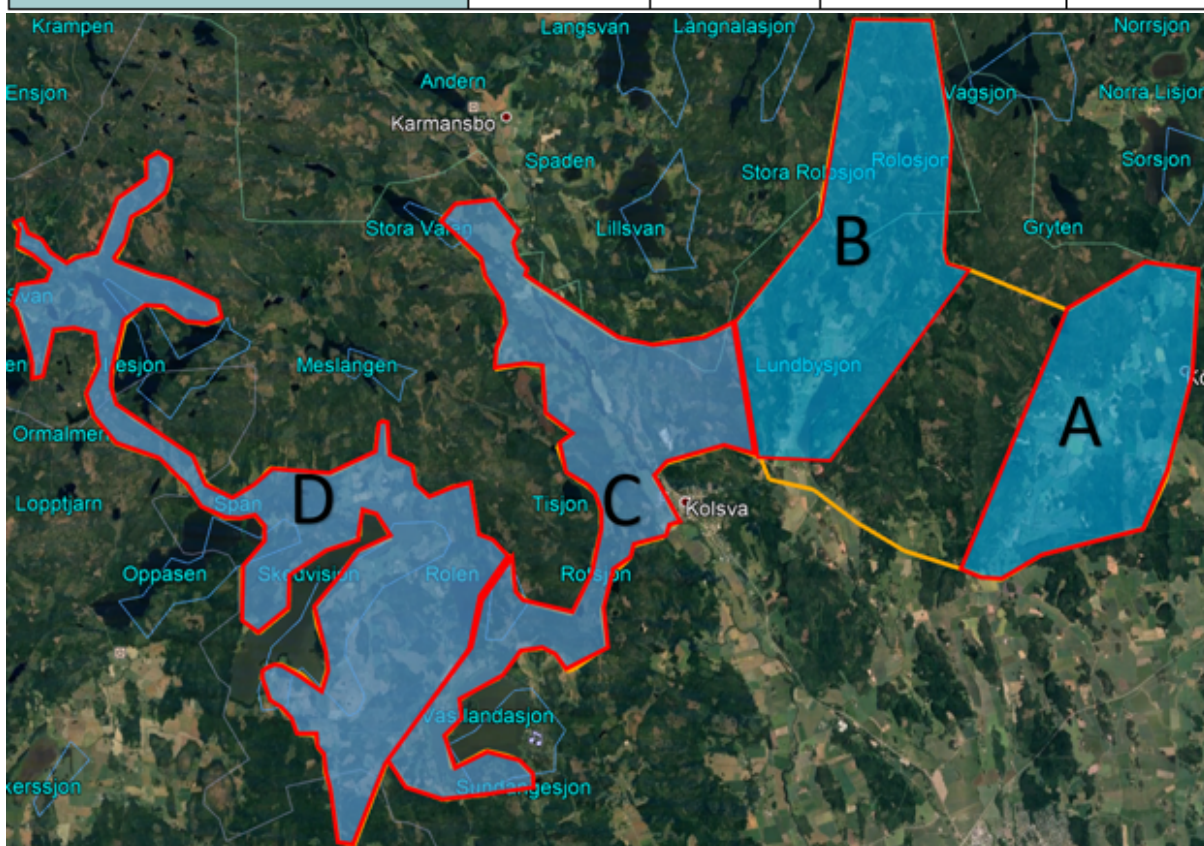

Området kommer att byggas i bokstavsordning med start i östra delarna av Kölsta med omnejd (A) för att sedan gå vidare mot Rölö med omnejd (B) och Bergshammar med omnejd (C) och avslutas i Västra Skedvi med omnejd (D).

Delområde	Karta	Projektering	Avtal & tillstånd	Markavtal
Kölsta med omnejd	A	Slutfas	Pågår	Pågår
Rölö med omnejd	B	Slutfas	Pågår	Pågår
Bergshammar med omnejd	C	Slutfas	Pågår	Pågår
Västra Skedvi med omnejd	D	Slutfas	Pågår	Pågår

För att alla ska få chansen att följa med på fiberresan kommer vi under byggnationens gång att ha olika försäljningskampanjer. Prata gärna med dina grannar så de inte missar chansen att följa med på fibertåget!

Har du frågor till oss?

Det är viktigt för oss att du får den information du vill ha. Om du har några frågor får du gärna höra av dig. Besök vårt [kundforum](#), skicka ett [mejl till oss](#) eller ring vår kundservice på 0200-43 00 00 (vardagar 08:00-17:00).

Med vänlig hälsning
IP-Only

<https://www.ip-only.se/privat/lokala-sidor>